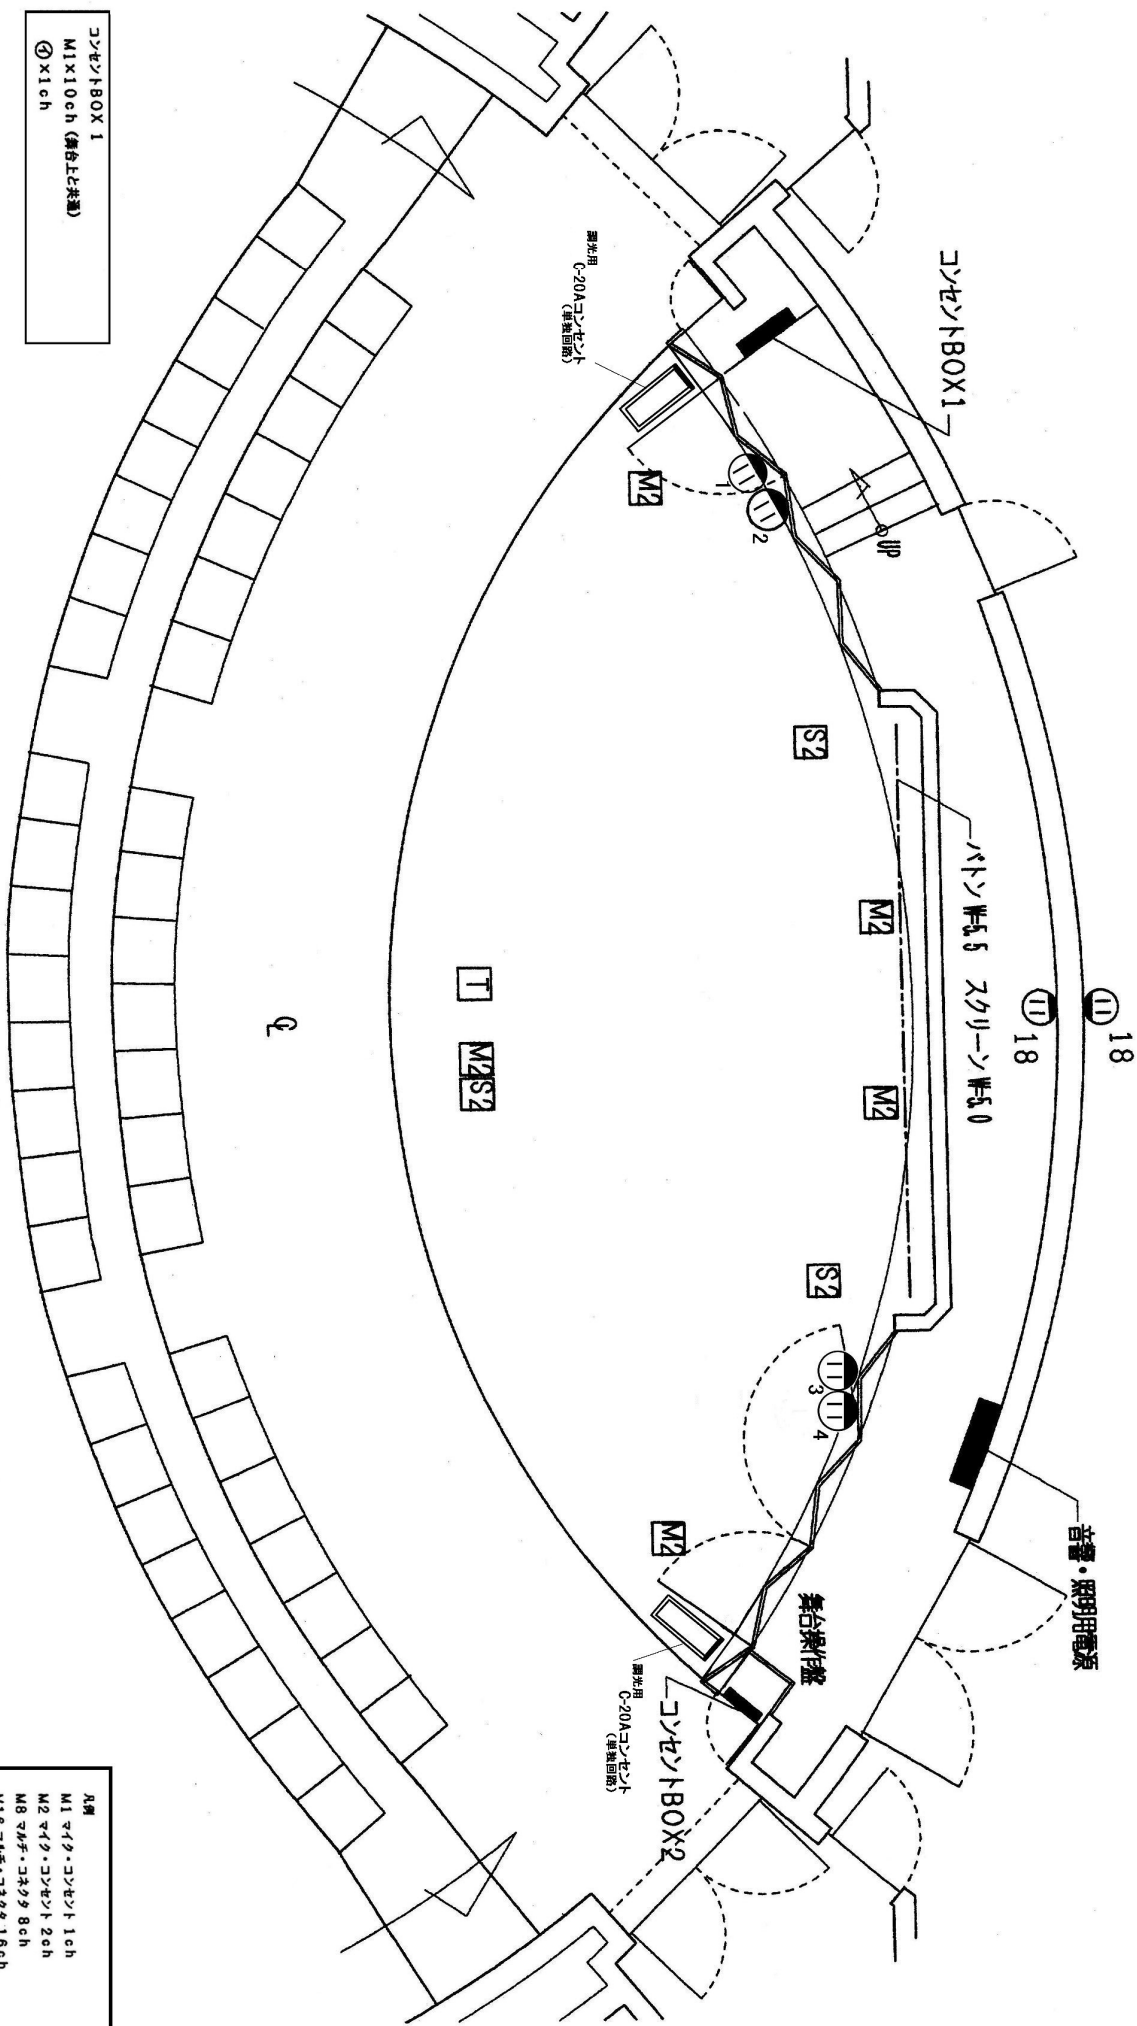

高崎シテイギャラリー コアホール 舞台 平面図

コンセントBOX 2
M1 x 10ch (舞台上と共通)
M16 x 3口 (1口はコンセントBOX3へ)
M8 x 1口
① x 1ch
② x 1口

コンセントBOX 1
M1 x 10ch (舞台上と共通)
① x 1ch

凡例
M1 マイク・コンセント 1ch
M2 マイク・コンセント 2ch
M8 マイク・コンセント 8ch
M16 マイク・コンセント 16ch
S1 XLR-カー・コンセント 1ch
S2 XLR-カー・コンセント 2ch
① 平行コンセント 10V 15A (端子は図表参照)
② 平行コンセント 10V 15A (端子は図表参照)
C-20A コンセント上 下並立 各行 横口 回路
調光装置 MAX20A